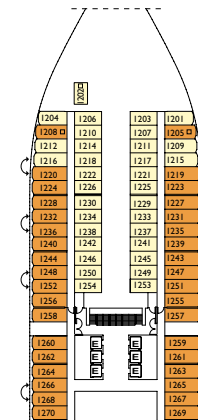

Jauge : 114.500 t
 Longueur : 290 m
 Largeur : 35,5 m
 Vitesse : 21,5 noeuds
 Vitesse de pointe : 23 noeuds

- ✓ Cabine avec vue partiellement limitée
- Cabine single
- H Cabine pour personne à mobilité réduite
- C Cabine communicantes
- E Ascenseur

Escorial

PONT 11
LUXEMBOURG

PONT 10
ESCORIAL

PONT 9
VILLA BORGHESE

PONT 8
ENCELADO

PONT 7
BOBOLI

PONT 6
LA ZARZUELA

PONT 2
ALHAMBRA