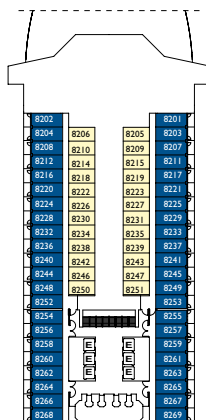

Jauge : 114.500 t
 Longueur : 290 m
 Largeur : 35,5 m
 Vitesse : 21,5 noeuds
 Vitesse de pointe : 23 noeuds

- ✓ Cabine avec vue partiellement limitée
- Cabine single
- H Cabine pour personne à mobilité réduite
- C Cabine communicantes
- E Ascenseur

Escorial

PONT 11
LUXEMBOURG

PONT 10
ESCORIAL

PONT 9
VILLA BORGHESE

PONT 8
ENCELADO

PONT 7
BOBOLI

PONT 6
LA ZARZUELA

PONT 2
ALHAMBRA