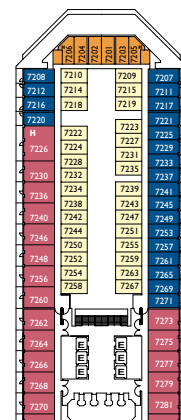

Jauge : 114.500 t
 Longueur : 290 m
 Largeur : 35,5 m
 Vitesse : 21,5 noeuds
 Vitesse de pointe : 23 noeuds

- ✓ Cabine avec vue partiellement limitée
- Cabine single
- H Cabine pour personne à mobilité réduite
- C Cabine communicantes
- E Ascenseur

Escorial

PONT 11
LUXEMBOURG

PONT 10
ESCORIAL

PONT 9
VILLA BORGHESE

PONT 8
ENCELADO

PONT 7
BOBOLI

PONT 6
LA ZARZUELA

PONT 2
ALHAMBRA

PONT 1
BABILONIA