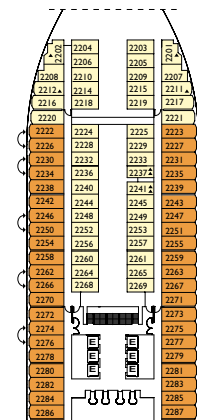

Jauge : 114.500 t
 Longueur : 290 m
 Largeur : 35,5 m
 Vitesse : 21,5 noeuds
 Vitesse de pointe : 23 noeuds

- ✓ Cabine avec vue partiellement limitée
- Cabine single
- H Cabine pour personne à mobilité réduite
- C Cabine communicantes
- E Ascenseur

Escorial

PONT 11
LUXEMBOURG

PONT 10
ESCORIAL

PONT 9
VILLA BORGHESE

PONT 8
ENCELADO

PONT 7
BOBOLI

PONT 6
LA ZARZUELA

PONT 2
ALHAMBRA

PONT 1
BABILONIA