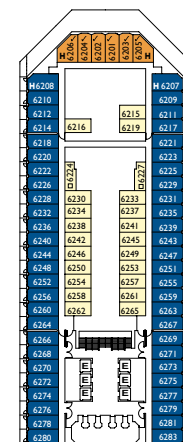

Jauge : 114.500 t
 Longueur : 290 m
 Largeur : 35,5 m
 Vitesse : 21,5 noeuds
 Vitesse de pointe : 23 noeuds

- ✓ Cabine avec vue partiellement limitée
- Cabine single
- H Cabine pour personne à mobilité réduite
- C Cabine communicantes
- E Ascenseur

Escorial

PONT 11
LUXEMBOURG

PONT 10
ESCORIAL

PONT 9
VILLA BORGHESE

PONT 8
ENCELADO

PONT 7
BOBOLI

PONT 6
LA ZARZUELA

PONT 2
ALHAMBRA

PONT 1
BABILONIA