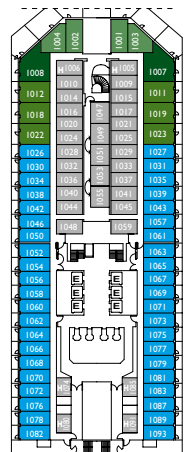

Appartements de luxe

Mini Suite vue mer avec balcon. La Zarzuela, Boboli, Encelado

Suite vue mer avec balcon. Boboli, Villa Borghese

Grande Suite vue mer avec balcon. Boboli

Suite Samsara vue mer avec balcon. Escorial

Suite Samsara avec véranda et vasque à hydromassage vue mer. Escorial

Grande Suite Samsara avec véranda, vasque à hydromassage et balcon vue mer. Escorial

Escorial

PONT 10
ESCORIAL