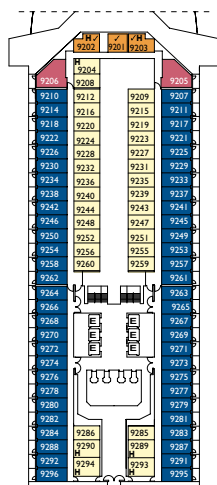

PONT 9
VILLA BORGHESE