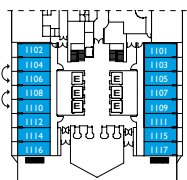

PONT 11
LUXEMBOURG