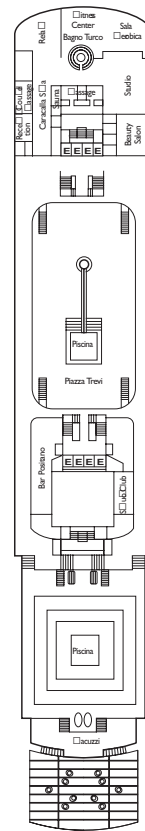

Le Costa neoClassica

Jauge : 53 000 t
 Longueur : 220 m
 Largeur : 31 m
 Vitesse : 18,5 noeuds
 Vitesse de pointe : 20 noeuds

- cabine single
- H cabine pour personne à mobilité réduite
- E ascenseur
- ◇ 1 lit double non convertible en 2 lits bas
- * divan lit double
- + 1 lit bas
- 1 lit haut et 1 lit bas
- ◆ 1 canapé lit

Nota bene: Le lit double est disponible dans toutes les catégories de Cabine.

Cabine Intérieure

- Classic Venezia, Pisa, Amalfi, Genova
- Premium Amalfi, Genova

Cabine Extérieure Vue Mer

- Classic Venezia, Pisa, Amalfi
- Premium Pisa, Amalfi, Genova

Appartements de Luxe

- Suite vue mer avec balcon Portofino

PONT 14
CORTINA

PONT 12
RAVELLO

PONT 11
CAPRI

PONT 10
PORTOFINO

PONT 9
FIRENZE

PONT 8
ROMA

PONT 7
GENOVA

PONT 6
AMALFI

PONT 5
PISA

PONT 4
VENEZIA