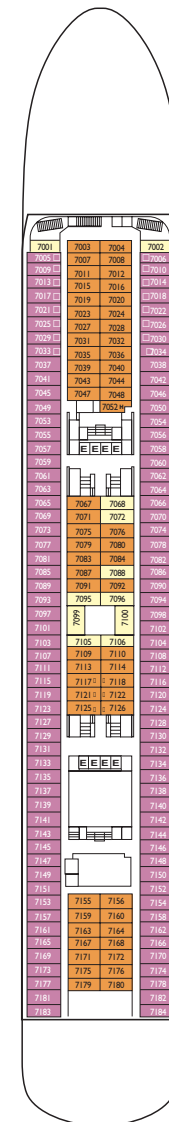

Le Costa neoClassica

Jauge : 53 000 t
 Longueur : 220 m
 Largeur : 31 m
 Vitesse : 18,5 noeuds
 Vitesse de pointe : 20 noeuds

- cabine single
- H cabine pour personne à mobilité réduite
- E ascenseur
- ◇ 1 lit double non convertible en 2 lits bas
- * divan lit double
- + 1 lit bas
- 1 lit haut et 1 lit bas
- ◆ 1 canapé lit

Nota bene: Le lit double est disponible dans toutes les catégories de Cabine.

Cabine Intérieure

- Classic Venezia, Pisa, Amalfi, Genova
- Premium Amalfi, Genova

Cabine Extérieure Vue Mer

- Classic Venezia, Pisa, Amalfi
- Premium Pisa, Amalfi, Genova

Appartements de Luxe

- Suite vue mer avec balcon Portofino

PONT 14
CORTINA

PONT 12
RAVELLO

PONT 11
CAPRI

PONT 10
PORTOFINO

PONT 9
FIRENZE

PONT 8
ROMA

PONT 7
GENOVA

PONT 6
AMALFI

PONT 5
PISA

PONT 4
VENEZIA