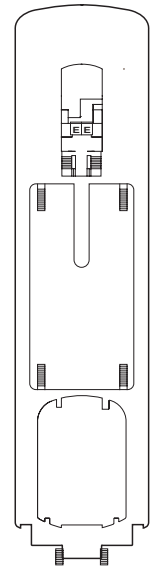

PONT 14
CORTINA