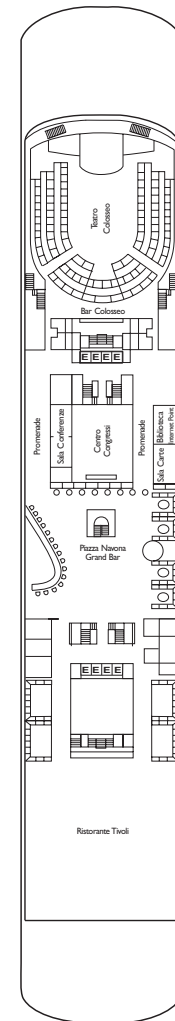

Le Costa neoClassica

Jauge : 53 000 t
 Longueur : 220 m
 Largeur : 31 m
 Vitesse : 18,5 noeuds
 Vitesse de pointe : 20 noeuds

- cabine single
- H cabine pour personne à mobilité réduite
- E ascenseur
- ◇ 1 lit double non convertible en 2 lits bas
- * divan lit double
- + 1 lit bas
- 1 lit haut et 1 lit bas
- ◆ 1 canapé lit

Nota bene: Le lit double est disponible dans toutes les catégories de Cabine.

Cabine Intérieure

- Classic Venezia, Pisa, Amalfi, Genova
- Premium Amalfi, Genova

Cabine Extérieure Vue Mer

- Classic Venezia, Pisa, Amalfi
- Premium Pisa, Amalfi, Genova

Appartements de Luxe

- Suite vue mer avec balcon Portofino

PONT 14
CORTINA

PONT 12
RAVELLO

PONT 11
CAPRI

PONT 10
PORTOFINO

PONT 9
FIRENZE

PONT 8
ROMA

PONT 7
GENOVA

PONT 6
AMALFI

PONT 5
PISA

PONT 4
VENEZIA