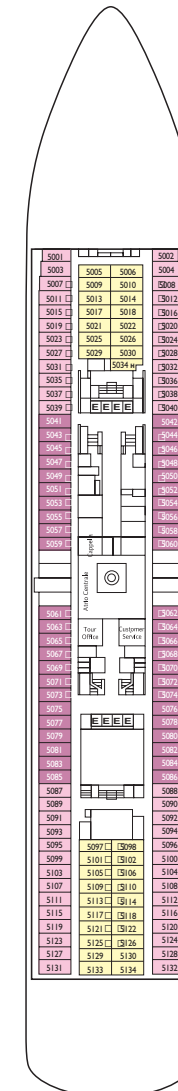

Le Costa neoClassica

Jauge : 53 000 t
 Longueur : 220 m
 Largeur : 31 m
 Vitesse : 18,5 noeuds
 Vitesse de pointe : 20 noeuds

- cabine single
- H cabine pour personne à mobilité réduite
- E ascenseur
- ◇ 1 lit double non convertible en 2 lits bas
- * divan lit double
- + 1 lit bas
- 1 lit haut et 1 lit bas
- ◆ 1 canapé lit

Nota bene: Le lit double est disponible dans toutes les catégories de Cabine.

Cabine Intérieure

- Classic Venezia, Pisa, Amalfi, Genova
- Premium Amalfi, Genova

Cabine Extérieure Vue Mer

- Classic Venezia, Pisa, Amalfi
- Premium Pisa, Amalfi, Genova

PONT 7
GENOVA

PONT 6
AMALFI

PONT 5
PISA

PONT 4
VENEZIA