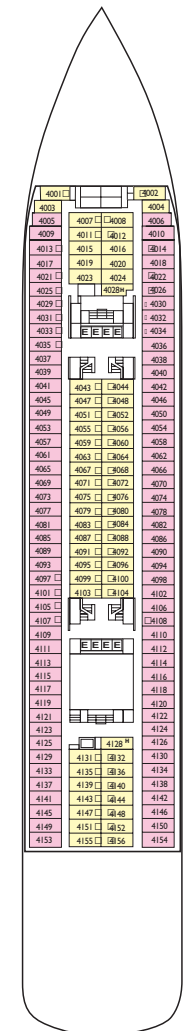

Le Costa neoClassica

Jauge : 53 000 t
 Longueur : 220 m
 Largeur : 31 m
 Vitesse : 18,5 noeuds
 Vitesse de pointe : 20 noeuds

- cabine single
- H cabine pour personne à mobilité réduite
- E ascenseur
- ◇ 1 lit double non convertible en 2 lits bas
- * divan lit double
- + 1 lit bas
- 1 lit haut et 1 lit bas
- ◆ 1 canapé lit

Nota bene: Le lit double est disponible dans toutes les catégories de Cabine.

Cabine Intérieure

- Classic Venezia, Pisa, Amalfi, Genova
- Premium Amalfi, Genova

Cabine Extérieure Vue Mer

- Classic Venezia, Pisa, Amalfi
- Premium Pisa, Amalfi, Genova

Appartements de Luxe

- Suite vue mer avec balcon Portofino

PONT 14
CORTINA

PONT 12
RAVELLO

PONT 11
CAPRI

PONT 10
PORTOFINO

PONT 9
FIRENZE

PONT 8
ROMA

PONT 7
GENOVA

PONT 6
AMALFI

PONT 5
PISA

PONT 4
VENEZIA