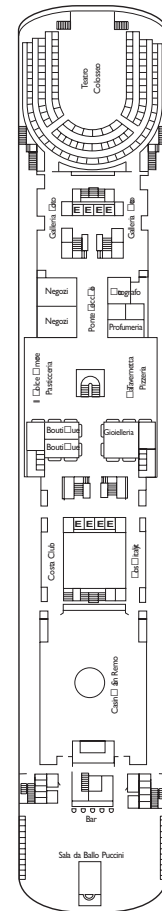

Le Costa neoClassica

Jauge : 53 000 t
 Longueur : 220 m
 Largeur : 31 m
 Vitesse : 18,5 noeuds
 Vitesse de pointe : 20 noeuds

- cabine single
- H cabine pour personne à mobilité réduite
- E ascenseur
- ◇ 1 lit double non convertible en 2 lits bas
- * divan lit double
- + 1 lit bas
- 1 lit haut et 1 lit bas
- ◆ 1 canapé lit

Appartements de Luxe

- Suite vue mer avec balcon Portofino

PONT 14
CORTINA

PONT 12
RAVELLO

PONT 11
CAPRI

PONT 10
PORTOFINO

PONT 9
FIRENZE

PONT 8
ROMA

PONT 7
GENOVA

PONT 6
AMALFI

PONT 5
PISA

PONT 4
VENEZIA