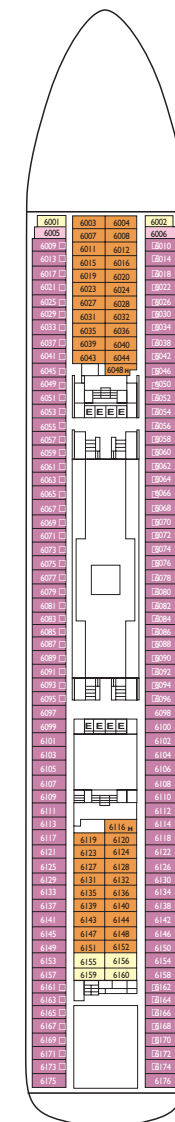

Le Costa neoClassica

Jauge : 53 000 t
 Longueur : 220 m
 Largeur : 31 m
 Vitesse : 18,5 noeuds
 Vitesse de pointe : 20 noeuds

- cabine single
- H cabine pour personne à mobilité réduite
- E ascenseur
- ◇ 1 lit double non convertible en 2 lits bas
- * divan lit double
- + 1 lit bas
- 1 lit haut et 1 lit bas
- ◆ 1 canapé lit

Nota bene: Le lit double est disponible dans toutes les catégories de Cabine.

Cabine Intérieure

- Classic Venezia, Pisa, Amalfi, Genova
- Premium Amalfi, Genova

Cabine Extérieure Vue Mer

- Classic Venezia, Pisa, Amalfi
- Premium Pisa, Amalfi, Genova

Appartements de Luxe

- Suite vue mer avec balcon Portofino

PONT 14
CORTINA

PONT 12
RAVELLO

PONT 11
CAPRI

PONT 10
PORTOFINO

PONT 9
FIRENZE

PONT 8
ROMA

PONT 7
GENOVA

PONT 6
AMALFI

PONT 5
PISA

PONT 4
VENEZIA