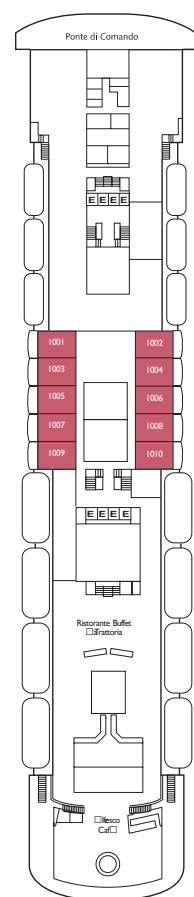

Le Costa neoClassica

Jauge : 53 000 t
 Longueur : 220 m
 Largeur : 31 m
 Vitesse : 18,5 noeuds
 Vitesse de pointe : 20 noeuds

- cabine single
- H cabine pour personne à mobilité réduite
- E ascenseur
- ◇ 1 lit double non convertible en 2 lits bas
- * divan lit double
- + 1 lit bas
- 1 lit haut et 1 lit bas
- ◆ 1 canapé lit

Appartements de Luxe

- Suite vue mer avec balcon Portofino

PONT 14
CORTINA

PONT 12
RAVELLO

PONT 11
CAPRI

PONT 10
PORTOFINO

PONT 9
FIRENZE

PONT 8
ROMA

PONT 7
GENOVA

PONT 6
AMALFI

PONT 5
PISA

PONT 4
VENEZIA