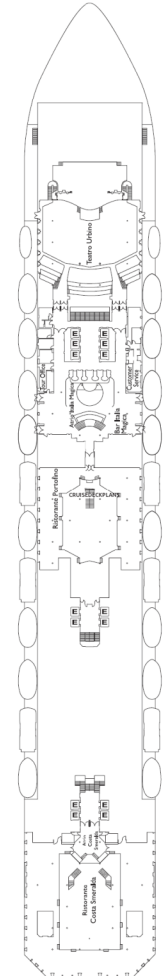

Costa Magica Deck Plans -- Cruisedeckplans.com

Giorgos

Toronto

Raffaello

Michelangelo

Leonardo

Caravaggio

Pergino

Venere

Giotto

Tiziano

Terzoli

Manrega

Caetano