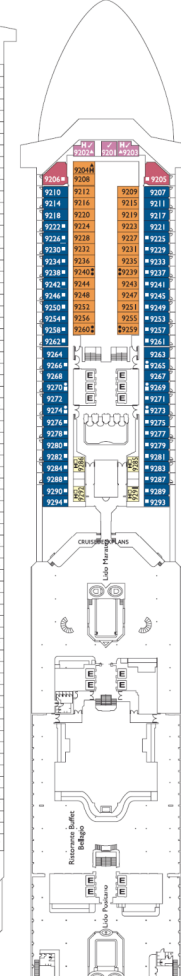

Costa Magica Deck Plans -- Cruisedeckplans.com

Giorgos

Toronto

Raffaello

Michelangelo

Leonardo

Caravaggio

Pergino

Venere

Giotto

Tiziano

Terzoli

Manrega

Caetano