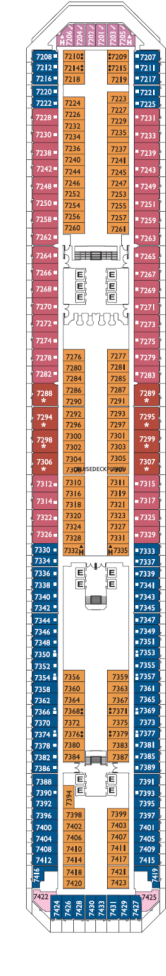

Costa Magica Deck Plans -- Cruisedeckplans.com

Giorgos

Toronto

Raffaello

Michelangelo

Leonardo

Caravaggio

Pergino

Venere

Giotto

Tiziano

Terzoli

Manrega

Caetano