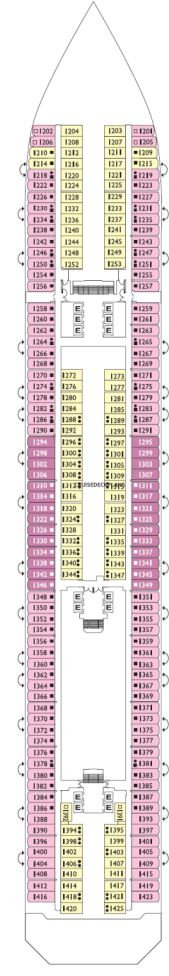

Costa Magica Deck Plans -- Cruisedeckplans.com

Giorgos

Toronto

Raffaello

Michelangelo

Leonardo

Caravaggio

Pergino

Venere

Giotto

Tiziano

Terzoli

Manrega

Caetano