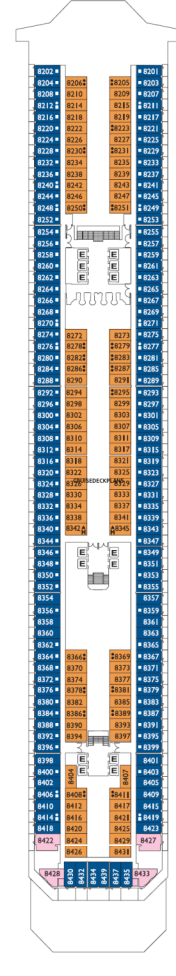

Costa Magica Deck Plans -- Cruisedeckplans.com

Giorgos

Toronto

Raffaello

Michelangelo

Leonardo

Caravaggio

Pergino

Venere

Giotto

Tiziano

Terzoli

Manrega

Caetano