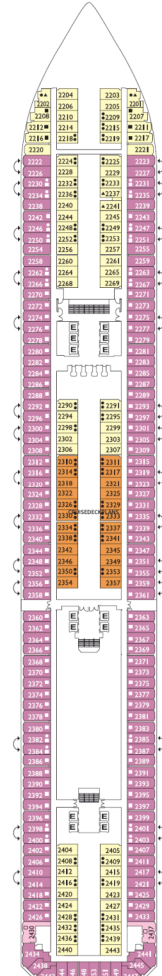

Costa Magica Deck Plans -- Cruisedeckplans.com

Giorgos

Toronto

Raffaello

Michelangelo

Leonardo

Caravaggio

Pergino

Venere

Giotto

Tiziano

Terzoli

Manrega

Caetano