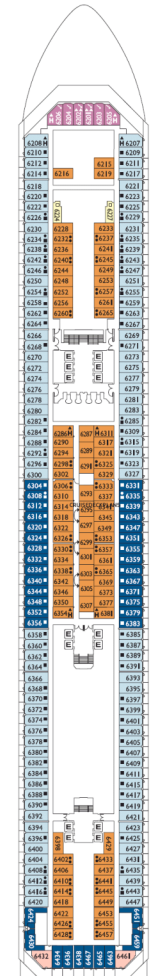

Costa Magica Deck Plans -- Cruisedeckplans.com

Giorgos

Toronto

Raffaello

Michelangelo

Leonardo

Caravaggio

Pergino

Venere

Giotto

Tiziano

Terzoli

Manrega

Caetano